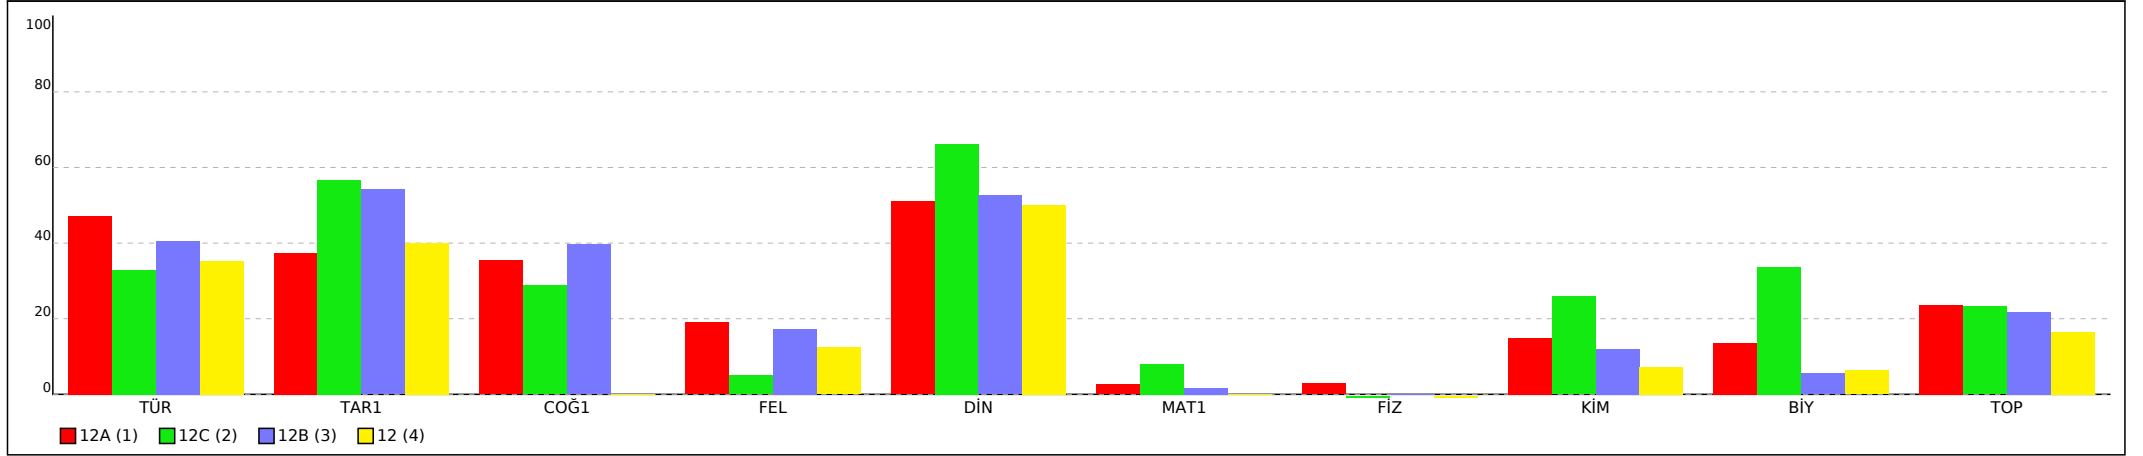

DERS BAŞARILARINA GÖRE KIYASLAMA